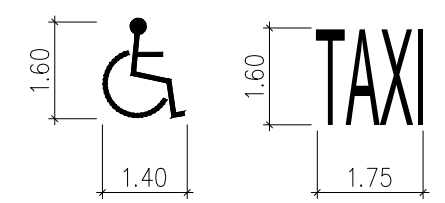

Начин на паркиране спрямо посоката на движение	Пътна маркировка М13	Паркомясто за лек автомобил на хора с увреждания	Паркомясто за таксиметров лек автомобил
успоредно			
под ъгъл 90° с надвес над тротоара			
под ъгъл 90° без надвес над тротоара			
под ъгъл 45° с надвес над тротоара			
под ъгъл 45° без надвес над тротоара			

Детайл за пътни знаци

СЛУЖЕБЕН АБОНАМЕНТ
SUBSCRIPTION ZONE

7 бр. места
8.00–18.00 ч
8.00 a.m. – 06.00 p.m.

мел/tel:
0879 388 288

Нарушителите се отстраняват принудително
Vehicles in violation will be towed away

T17

ПЛАТЕНА ЗОНА
PARKING ZONE

Понеделник – Петък Monday – Friday
8.00 – 18.00ч 8a.m. – 6p.m.
платено паркиране до 3 часа
pre-paid parking up to 3 hours

с талони или SMS на N .....
with voucher parking or SMS to N .....

Клиентите на българските мобилни оператори да изпращат SMS с номера на автомобила. Изписва се както се вижда
Пример: CA 1234 AB – правилно, SA 1234 AV – неправилно
1 SMS = 1 час = 1 лев + стойността на SMS
Clients of the Bulgarian mobile operators can send SMS with the registration number of the car. Write number as seen on plate
Example: CA 1234 AB – correct, SA 1234 AV – false
1 SMS = 1 hour = 1 lev + price of a SMS

на нарушителите се поставят скоби
clams will be put on vehicles in violation
мел/tel. ....

нарушителите се отстраняват принудително
vehicles in violation will be towed away
мел/tel. ....

T17

Пътна маркировка М18